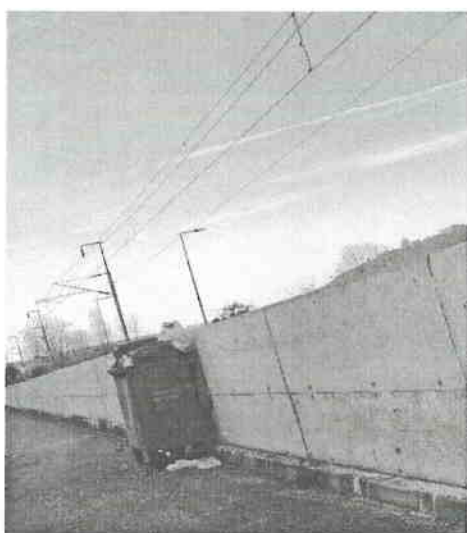

## Lixeira a céu aberto

Já há vários anos que a população de Darque-lugar da Areia se debate com um problema ambiental resultante da acumulação de lixo na proximidade do seu apeadeiro.

Esta situação é o resultado do desrespeito da população pelas regras sanitárias.

A população deita vários tipos de lixo ao chão, como por exemplo: vidros, sucata, plástico, cartão, sendo que existem vários pontos de recolha de lixo nesta localidade.

Trata-se de um assunto que merece a atenção de todos, já que estamos perante mais um atentado ao ambiente.