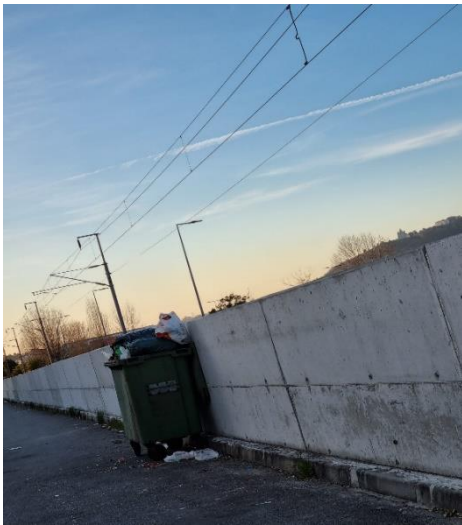

Lixeira a céu aberto

Já há vários anos que a população de Darque-lugar da Areia se debate com um problema ambiental resultante da acumulação de lixo na proximidade do seu apeadeiro.

Esta situação é o resultado do desrespeito da população pelas regras sanitárias.

A população deita vários tipos de lixo ao chão, como por exemplo: vidros, sucata, plástico, cartão, sendo que existem vários pontos de recolha de lixo nesta localidade.

Trata-se de um assunto que merece a atenção de todos, já que estamos perante mais um atentado ao ambiente.